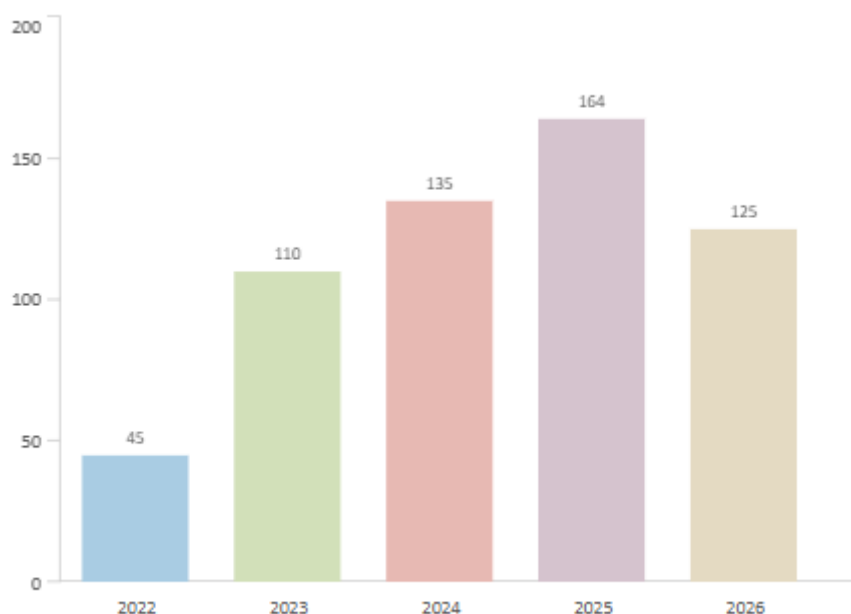

Brotttrender

Bedrägeri

Bedrägeribrott ligger fortsatt på höga nivåer i kommunen. Efter tre månader in i 2026 kan vi dock konstatera att antalet anmäla bedrägeribrott är färre än vid samma tid tidigare år, *se bild 2*.

Anmälda brott 2022-01-01 - 2026-03-30, brottsdatum

Bild 2. Anmälda bedrägeribrott under januari-mars 2022-01-01 – 2026-03-30.

Skadegörelse

Under mars månad har det vid flera tillfällen krossats rutor vid området runt Enehagens skola. Polis, kommun och Securitas har genomfört flera åtgärder och kommer fortsätta att genomföra åtgärder för att få stopp på skadegörelsen.