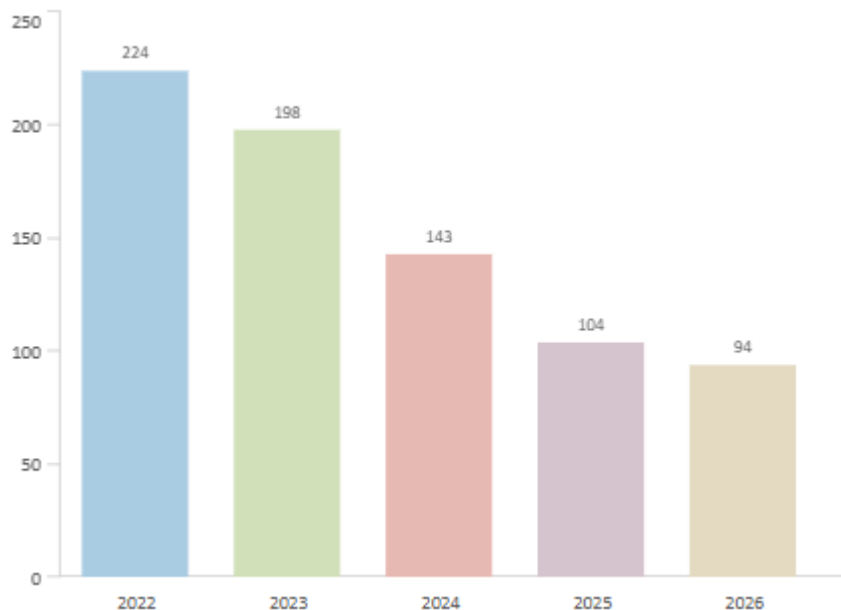

Anmälda brott 2022-01-01 - 2026-03-30, brottsdatum

Bild 1. Anmälda tillgreppsbrott (exkl. i butik) under januari-mars 2022-01-01 – 2026-03-30.

- **Följ gärna fältgruppen på sociala medier:**
<https://www.facebook.com/profile.php?id=100014265729625>
- **Följ gärna Polisen på sociala medier:**
<https://www.facebook.com/PolisenVarnamo>